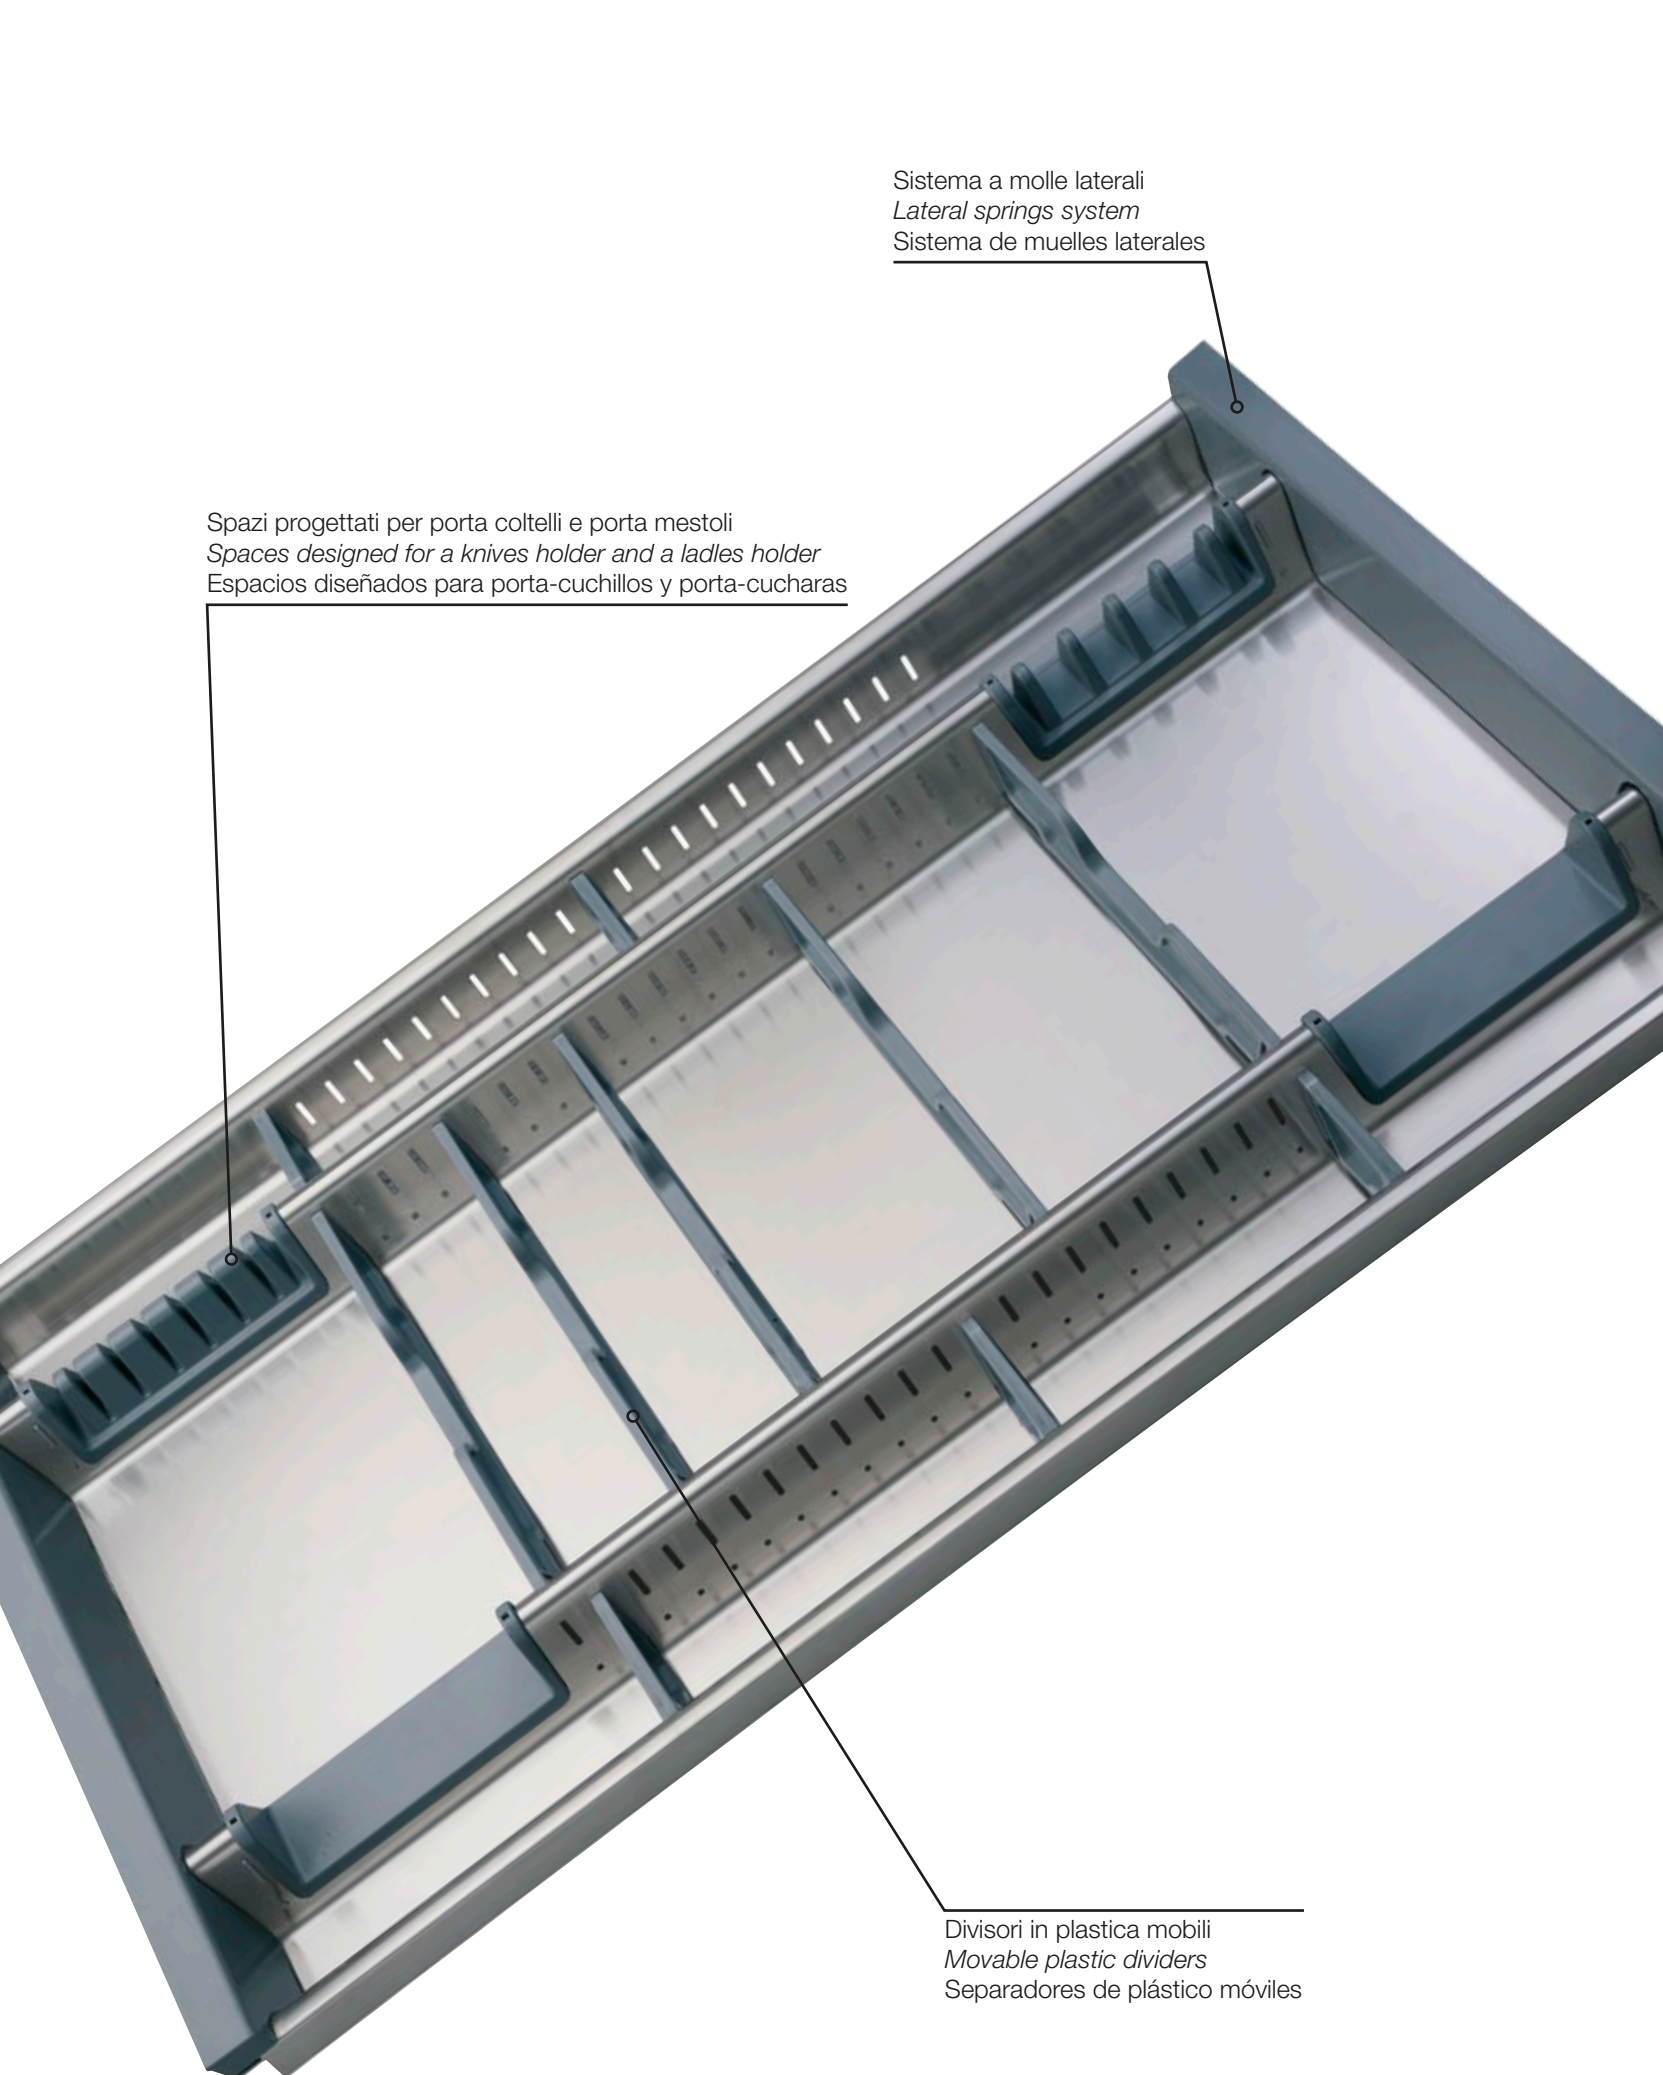

The satin stainless steel base makes it easy to clean. The plastic dividers are removable and allow you to customise the space.

Flexo fits in all drawers thanks to its movable sides.

Developed in collaboration with the "Lineaguida" designers.

Flexo se adapta a todos los cajones gracias a los lados laterales móviles.

Nacido de la colaboración con los diseñadores "Lineaguida".

Caratteristiche:

1. Prodotto in acciaio inox e plastica completamente riciclabile.
2. Disponibile per cassetti da 400 mm. a 1200 mm.
3. Fissaggio senza bisogno di forature.
4. I divisori in plastica, disponibili in vari colori, si possono spostare adattandosi alle diverse esigenze di spazio.
5. Facile da pulire.

Features:

1. Stainless steel and recyclable plastic product.
2. Availability of 400 mm. to 1200 mm drawers.
3. Can be assembled without the need of fixing materials.
4. The plastic dividers, which are available in various colours, can be moved to adapt to different space requirements.
5. Easy to clean.

Características:

1. Producto de acero inoxidable y plástico completamente reciclable.
2. Disponible para cajones de 400 mm. a 1.200 mm.
3. Fijación sin necesidad de perforar.
4. Los compartimentos de plástico, disponibles en varios colores, se pueden cambiar adaptándose a las diferentes exigencias de espacio.
5. Fácil de limpiar.