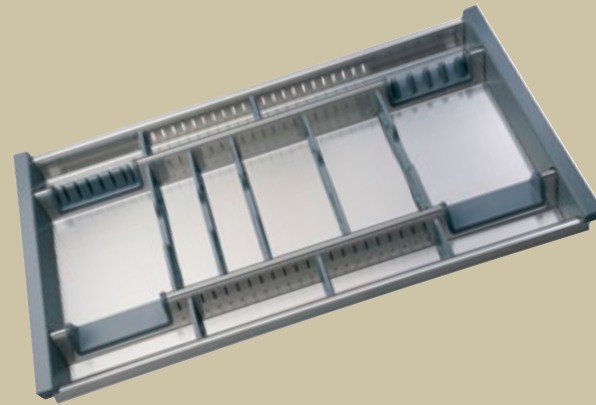

Flexo

Portaposate in acciaio inox satinato (AISI 430) dal design elegante e curato.

Il fondo in acciaio satinato agevola la pulizia, i divisori in plastica sono rimovibili e permettono di personalizzare gli spazi.

Flexo si adatta ad ogni cassetto grazie alle sponde laterali mobili.

Nato dalla collaborazione con i designers "Lineaguida".

Cutlery tray made of stainless steel (AISI 430) with an elegant and elaborated design.

The satin stainless steel base makes it easy to clean. The plastic dividers are removable and allow you to customise the space.

Flexo fits in all drawers thanks to its movable sides.

Developed in collaboration with the "Lineaguida" designers.

Flexo se adapta a todos los cajones gracias a los lados laterales móviles.

Nacido de la colaboración con los diseñadores "Lineaguida".

Caratteristiche:

1. Prodotto in acciaio inox e plastica completamente riciclabile.
2. Disponibile per cassetti da 400 mm. a 1200 mm.
3. Fissaggio senza bisogno di forature.
4. I divisori in plastica, disponibili in vari colori, si possono spostare adattandosi alle diverse esigenze di spazio.
5. Facile da pulire.